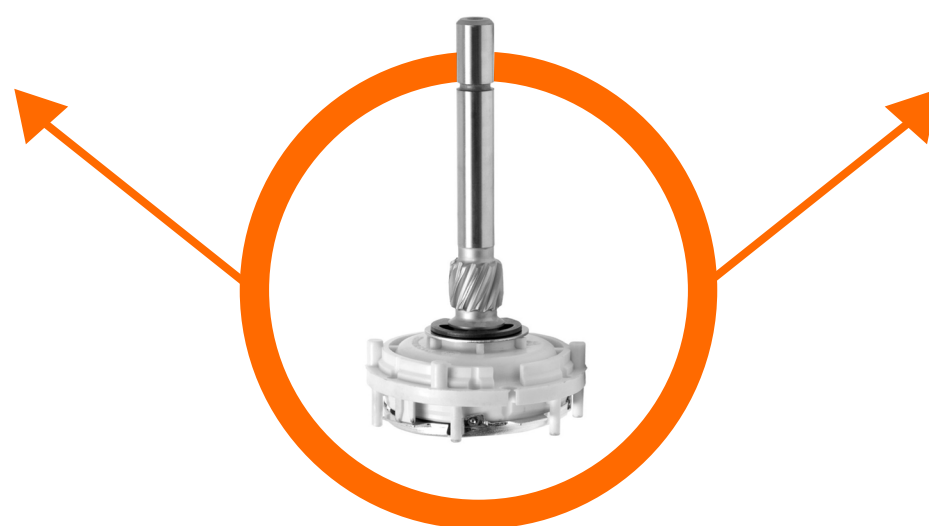

DICA TÉCNICA ZEN #56

MOTORES DE PARTIDA ZEN COM PLANETÁRIA

Motores de partida 31001 e 32001, aplicação Volkswagen, com planetária.

Em algumas aplicações, a medida que o motor do carro envelhece, o motor de partida começa a ficar insuficiente para a aplicação, sendo necessária uma partida com mais torque.

Os motores de partida ZEN 31001 e 32001 com aplicação Volkswagen possuem redução, ou seja, contém planetária, que tem a função de reduzir a rotação e aumentar o torque do motor elétrico.

ZEN 31001

ZEN 32001