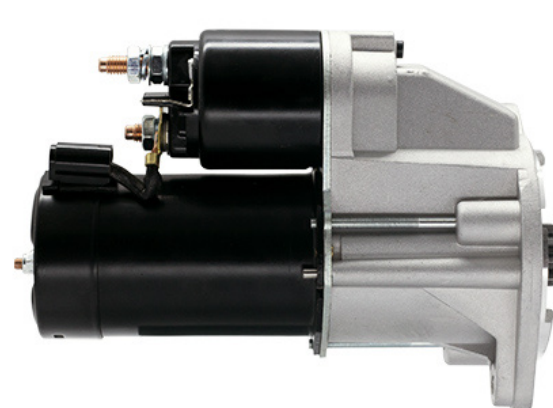

DICA TÉCNICA ZEN #56

MOTORES DE PARTIDA ZEN COM PLANETÁRIA

Motores de partida 31001 e 32001, aplicação Volkswagen, com planetária.

Em algumas aplicações, a medida que o motor do carro envelhece, o motor de partida começa a ficar insuficiente para a aplicação, sendo necessária uma partida com mais torque.

Os motores de partida ZEN 31001 e 32001 com aplicação Volkswagen possuem redução, ou seja, contém planetária, que tem a função de reduzir a rotação e aumentar o torque do motor elétrico.

ZEN 31001

ZEN 32001